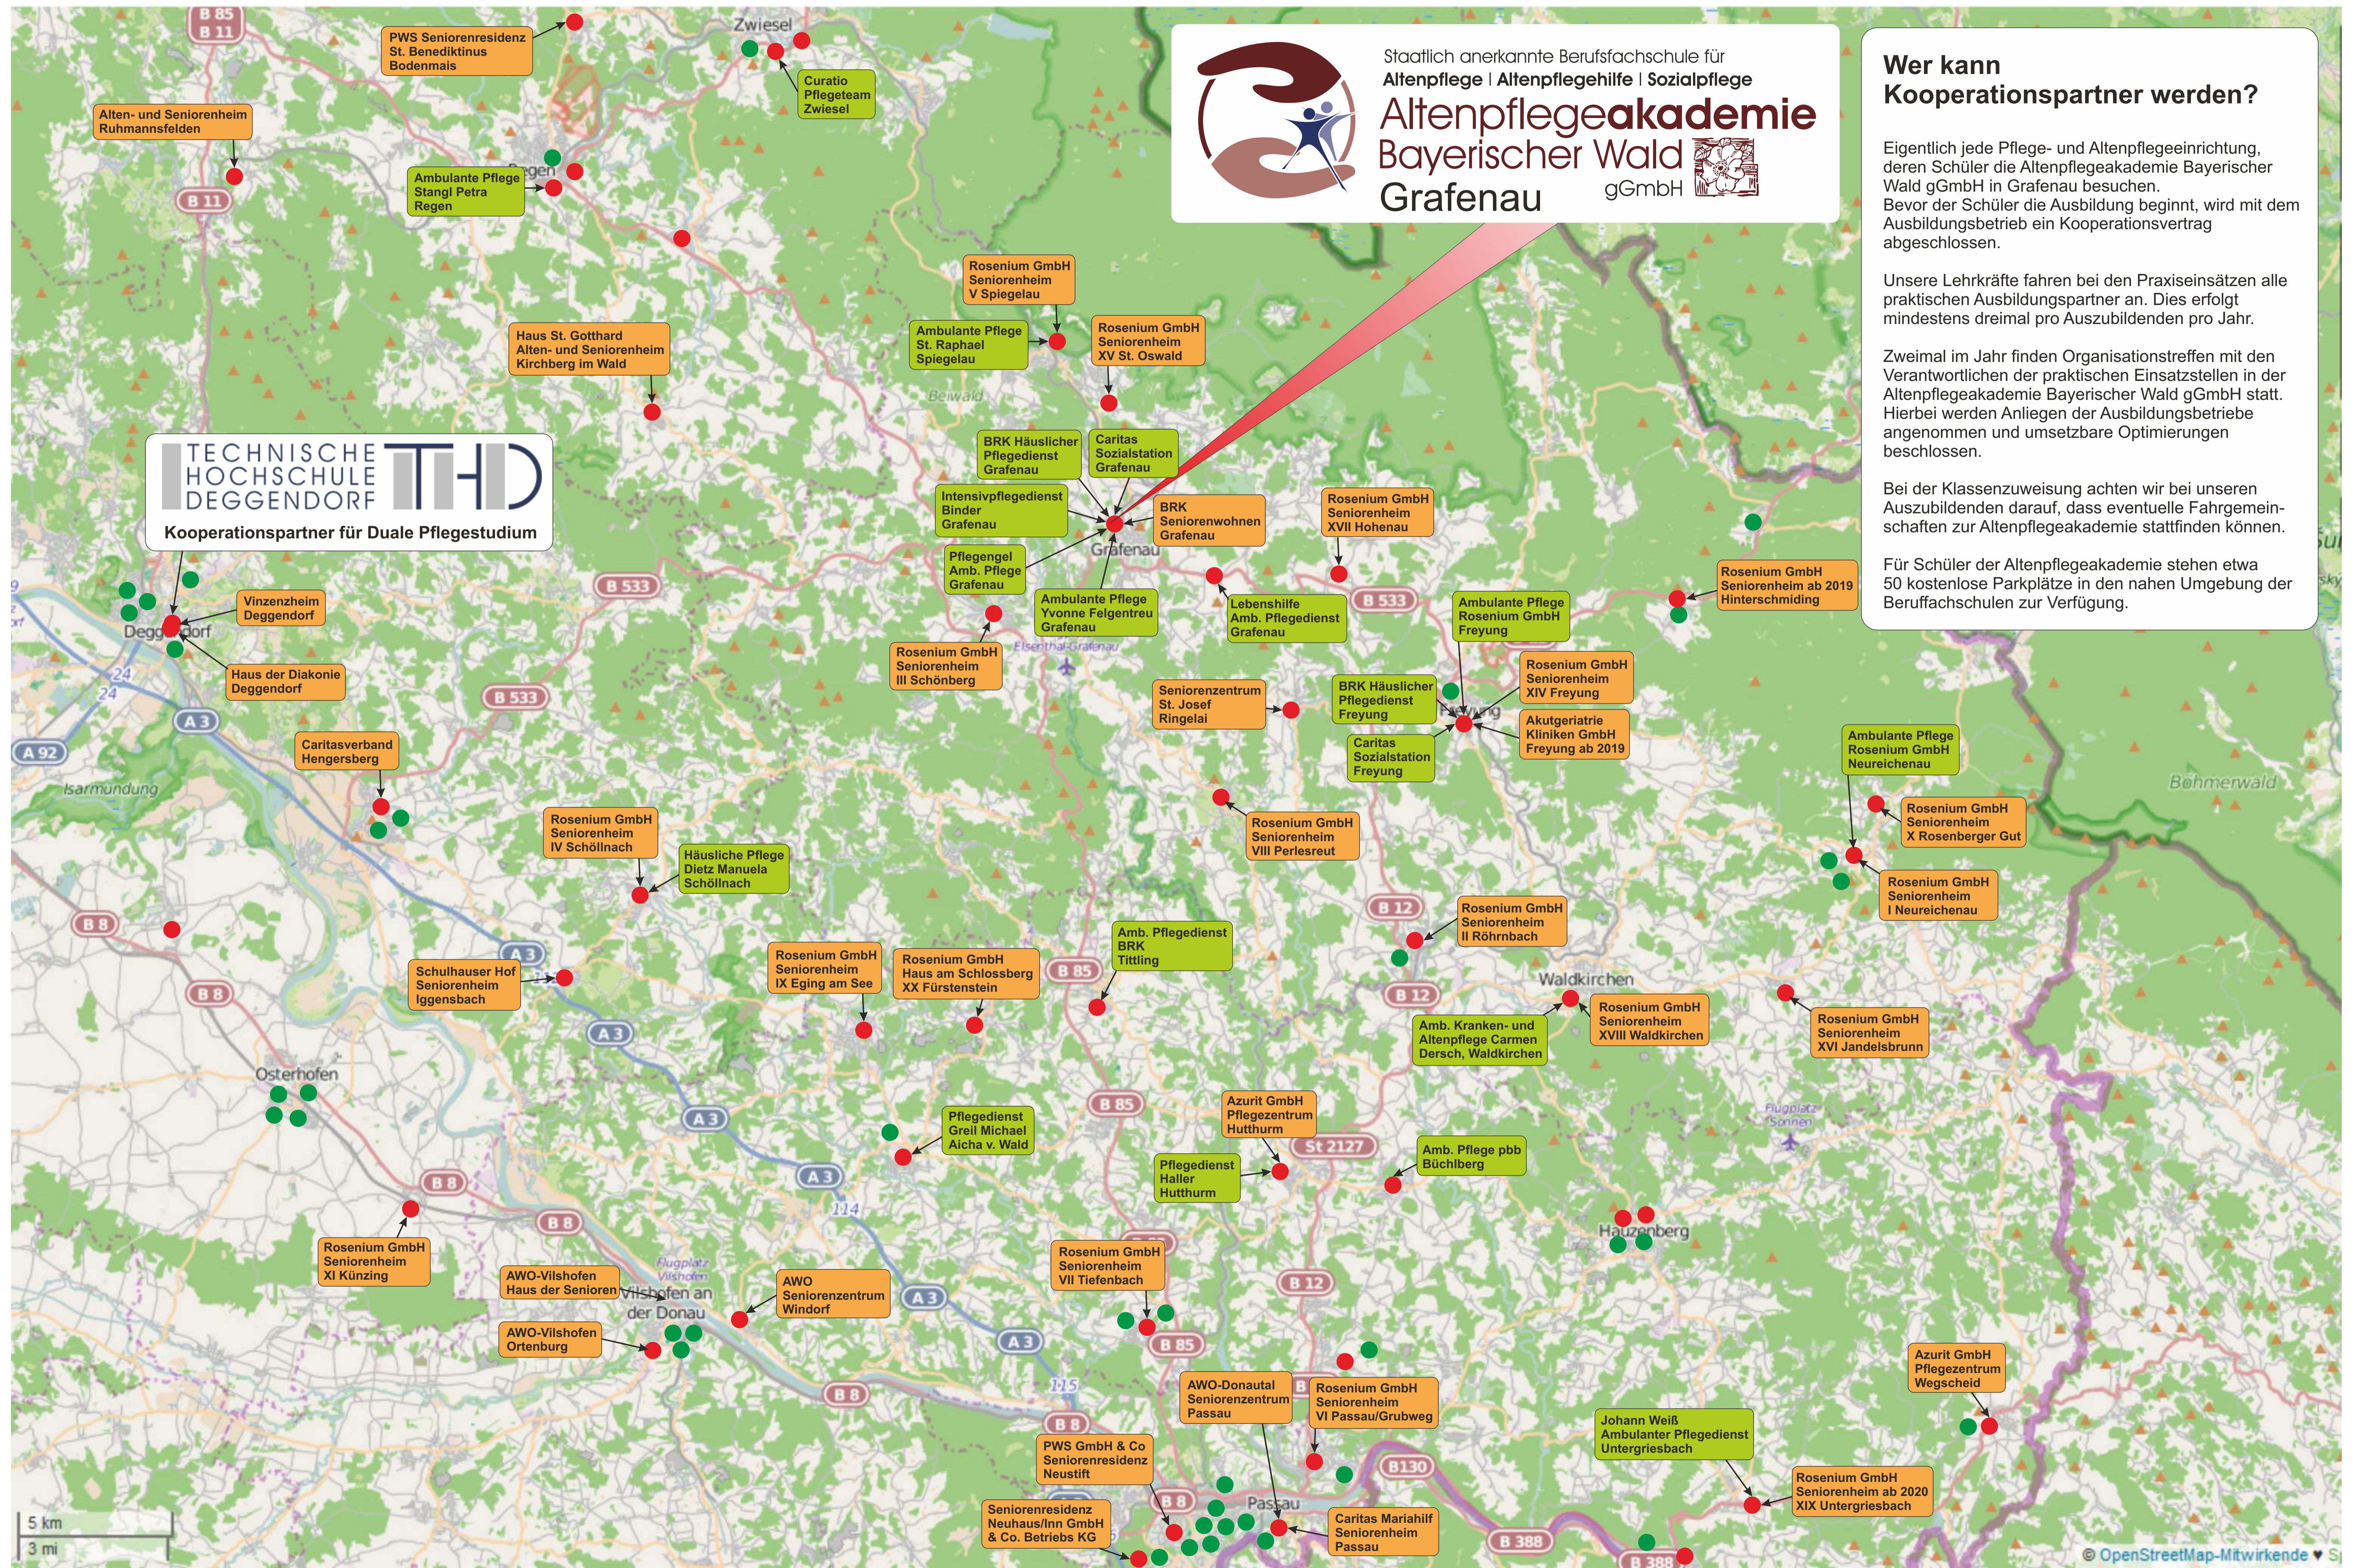

Unsere Kooperationspartner

Praktische Ausbildungsstellen unserer Schüler in der Altenpflege und Altenpflegehilfe

Stand: 06/2018

Staatlich anerkannte Berufsfachschule für
Altenpflege | Altenpflegehilfe | Sozialpflege
Altenpflegeakademie
 Bayerischer Wald
 Grafenau gGmbH

Wer kann Kooperationspartner werden?

Eigentlich jede Pflege- und Altenpflegeeinrichtung, deren Schüler die Altenpflegeakademie Bayerischer Wald gGmbH in Grafenau besuchen. Bevor der Schüler die Ausbildung beginnt, wird mit dem Ausbildungsbetrieb ein Kooperationsvertrag abgeschlossen.

Unsere Lehrkräfte fahren bei den Praxiseinsätzen alle praktischen Ausbildungspartner an. Dies erfolgt mindestens dreimal pro Auszubildenden pro Jahr.

Zweimal im Jahr finden Organisationstreffen mit den Verantwortlichen der praktischen Einsatzstellen in der Altenpflegeakademie Bayerischer Wald gGmbH statt. Hierbei werden Anliegen der Ausbildungsbetriebe angenommen und umsetzbare Optimierungen beschlossen.

TECHNISCHE HOCHSCHULE DEGGENDORF
THD
 Kooperationspartner für Duale Pflegestudium

5 km
3 mi

Praktikumsstellen - Sozialbetreuer

5 km
3 mi