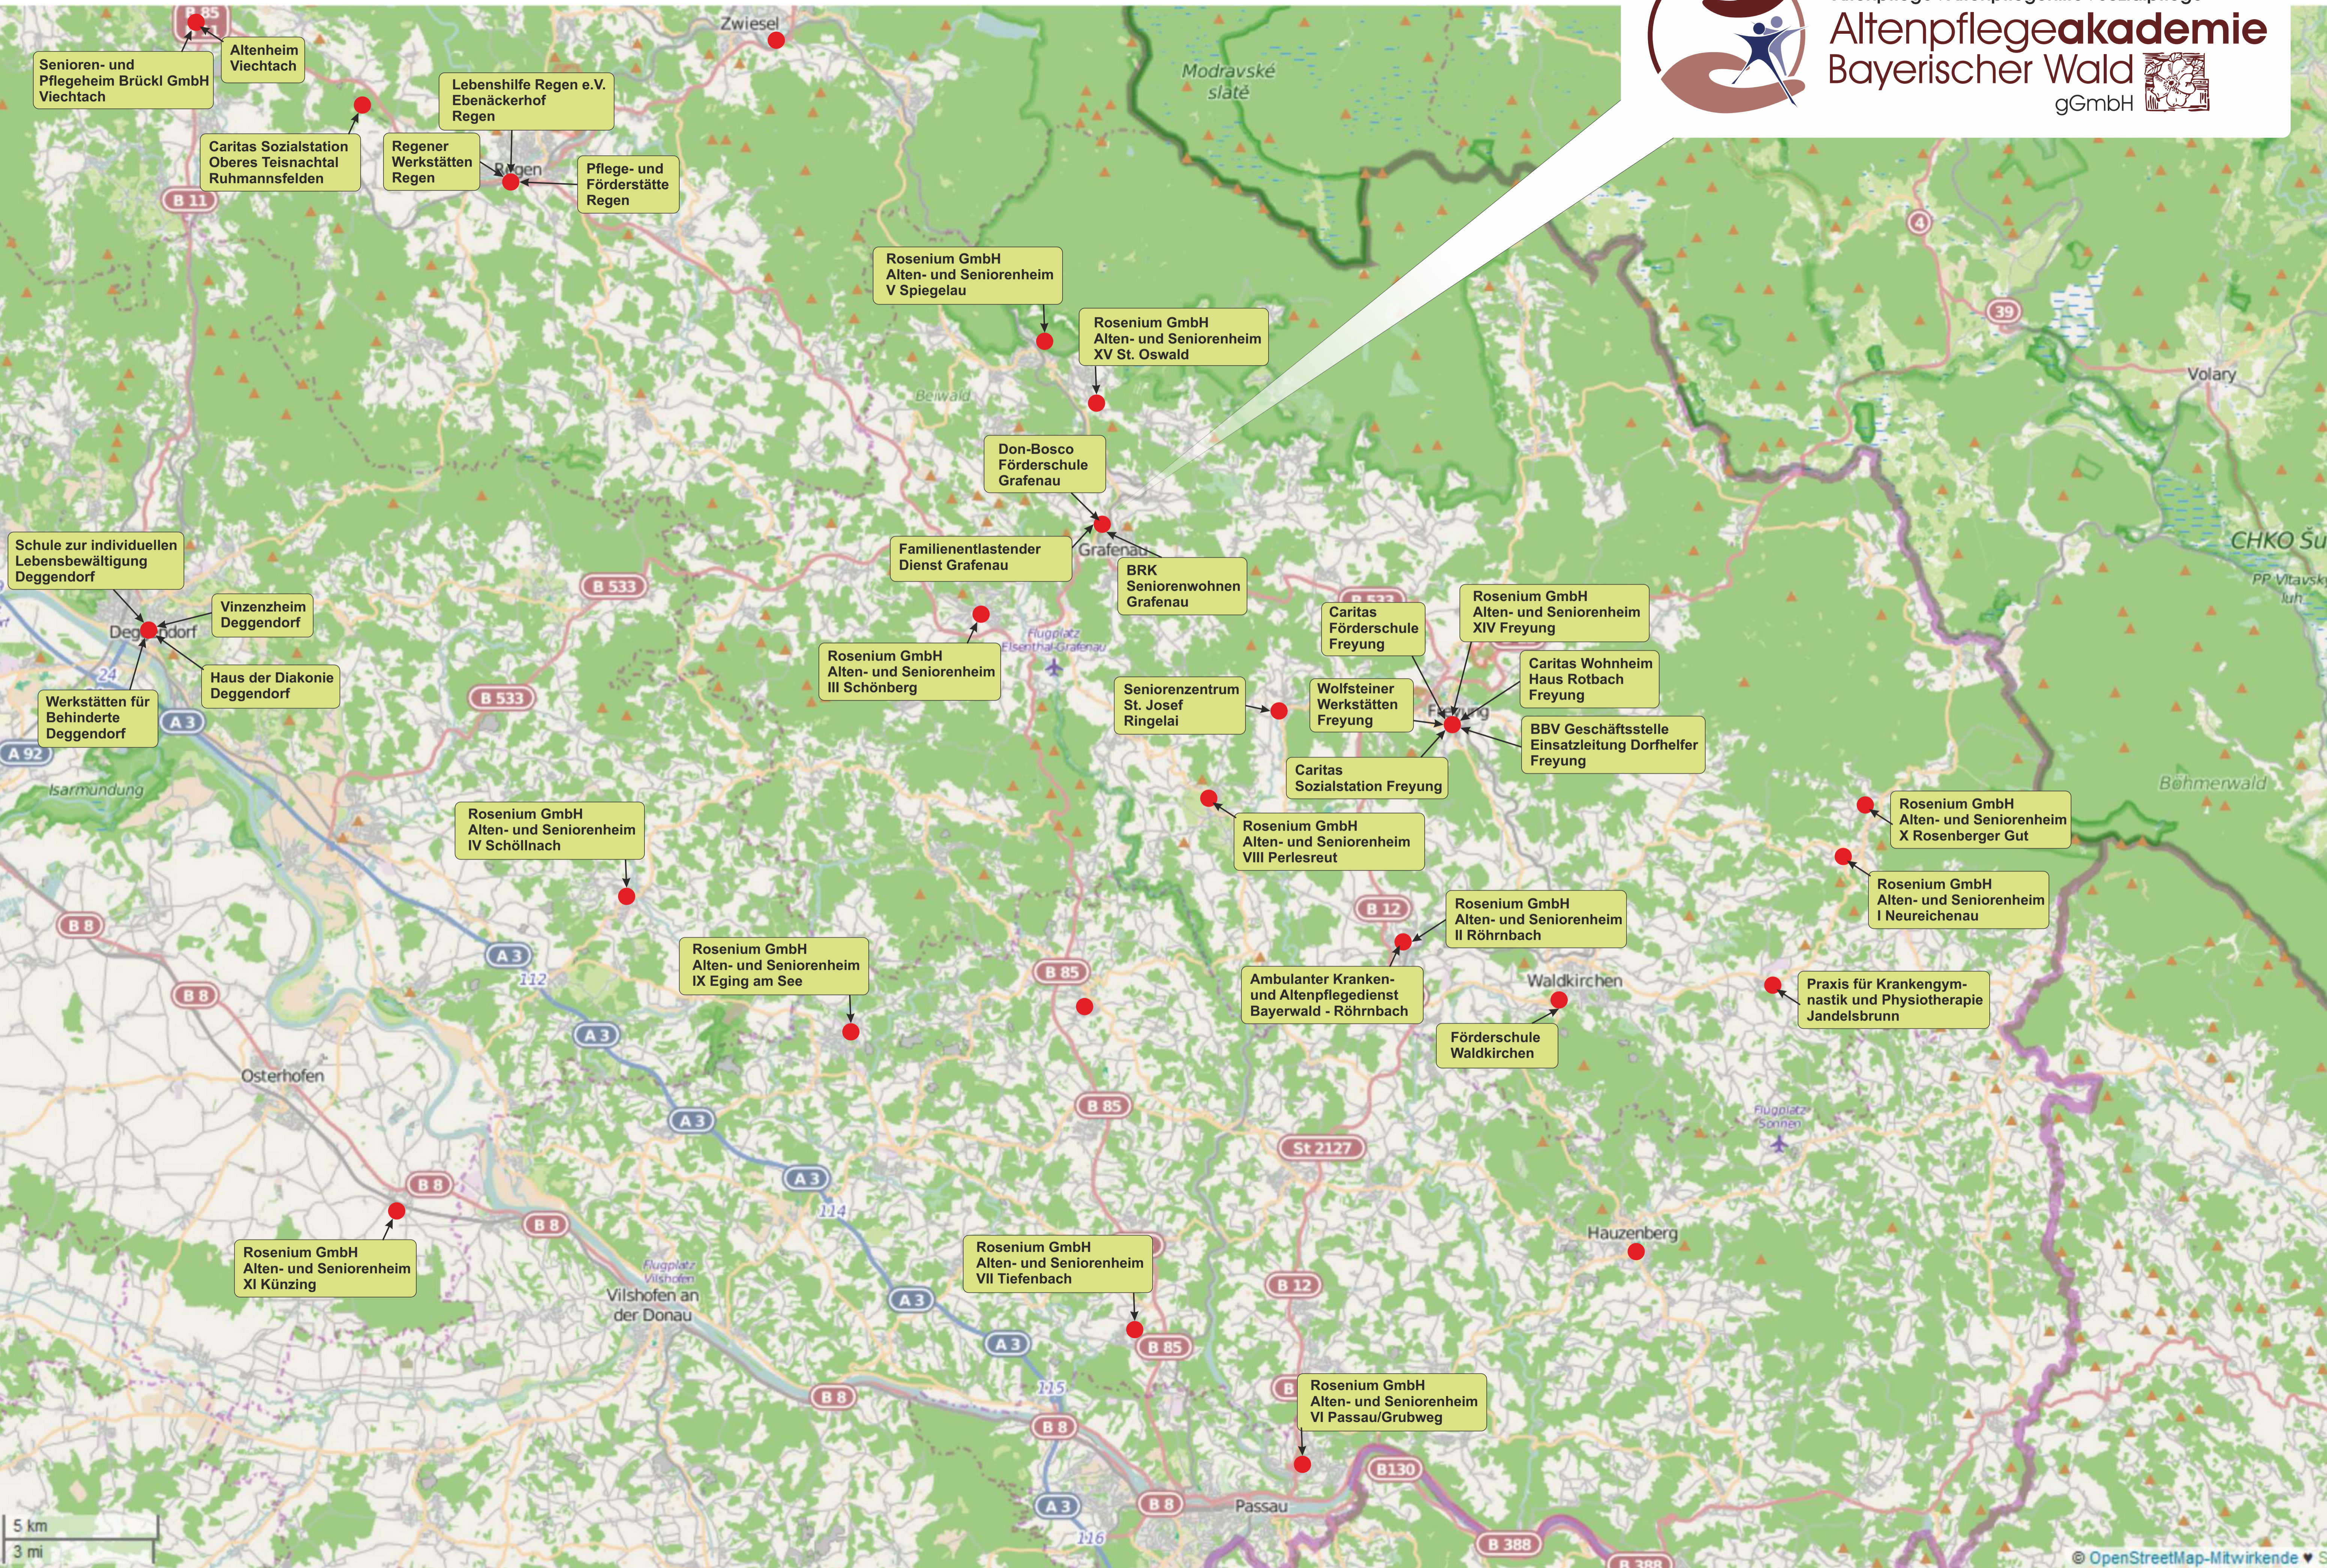

Wer kann Kooperationspartner werden?

Eigentlich jede Pflege- und Altenpflegeeinrichtung, deren Schüler die Altenpflegeakademie Bayerischer Wald gGmbH in Grafenau besuchen. Bevor der Schüler die Ausbildung beginnt, wird mit dem Ausbildungsbetrieb ein Kooperationsvertrag abgeschlossen.

Unsere Lehrkräfte fahren bei den Praxiseinsätzen alle praktischen Ausbildungspartner an. Dies erfolgt mindestens dreimal pro Auszubildenden pro Jahr.

Zweimal im Jahr finden Organisationstreffen mit den Verantwortlichen der praktischen Einsatzstellen in der Altenpflegeakademie Bayerischer Wald gGmbH statt. Hierbei werden Anliegen der Ausbildungsbetriebe angenommen und umsetzbare Optimierungen beschlossen.

Bei der Klassenzuweisung achten wir bei unseren Auszubildenden darauf, dass eventuelle Fahrgemeinschaften zur Altenpflegeakademie stattfinden können.

Für Schüler der Altenpflegeakademie stehen etwa 50 kostenlose Parkplätze in den nahen Umgebung der Berufsfachschulen zur Verfügung.

TECHNISCHE HOCHSCHULE DEGGENDORF
THD
 Kooperationspartner für Duale Pflegestudium

5 km
3 mi

Praktikumsstellen - Sozialbetreuer

5 km
3 mi